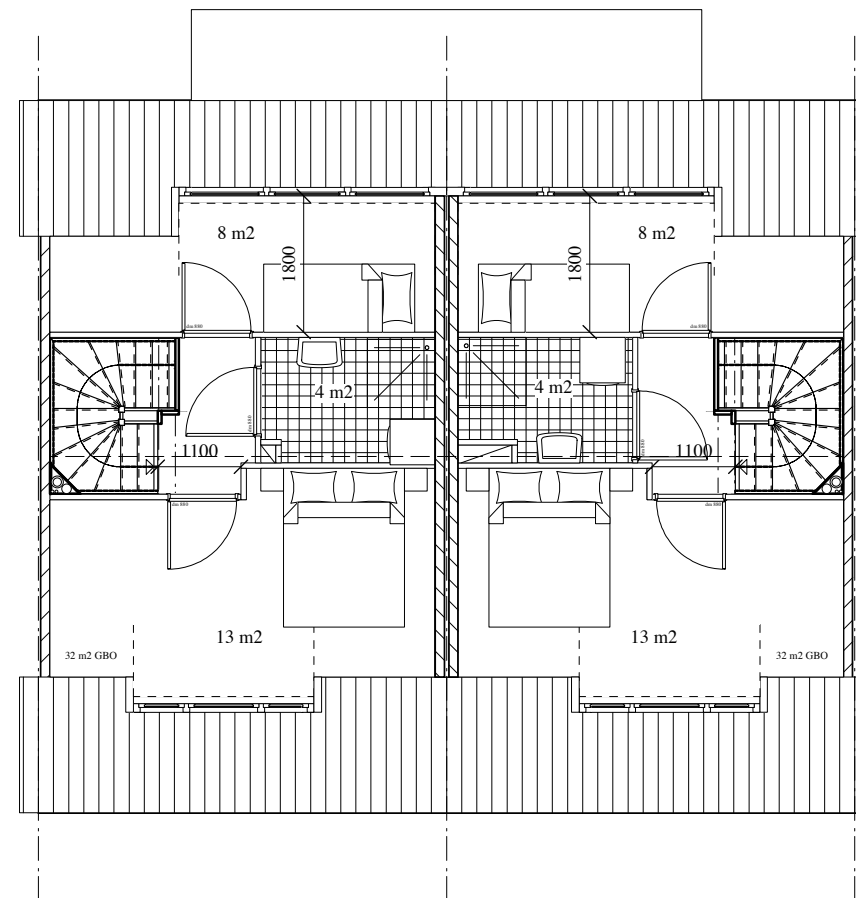

1e verdieping

2e verdieping

type 5 b/c: 73 m2 GBO

SCALA

VO-18 type 5b/5c

Architecten ir. mieke bosse, ir. peter drijver
 Oude Molstraat 36b
 Postbus 134
 telefoon 31(0)70-363 84 76
 telefax 31(0)70-363 11 15
 E-mail postbox@scala-architecten.nl
 URL www.scala-architecten.nl