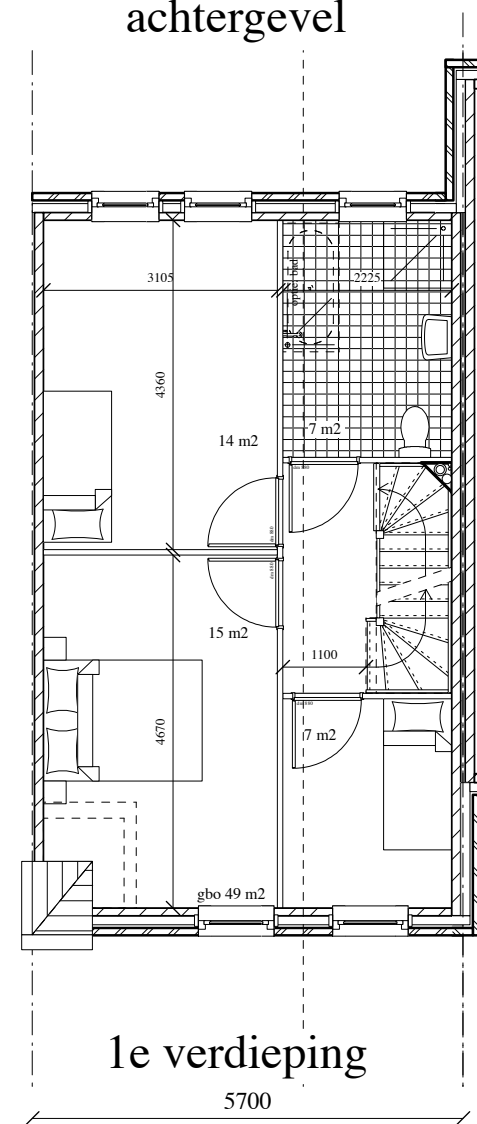

voorgevel

achtergevel

dwarsdoorsnede

langsdoorsnede

bg

5700

1e verdieping

5700

2e verdieping

5700

type 2f: 128 m² GBO
(pve 125 m²)

SCALA

VO-11 type 2f

Architecten
Oude Molstraat 36b
Postbus 134
telefoon
telefax
E-mail
URL

ir. mieke bosse, ir. peter drijver
2501 CC Den Haag
31(0)70-363 84 76
31(0)70-363 11 15
postbox@scala-architecten.nl
www.scala-architecten.nl