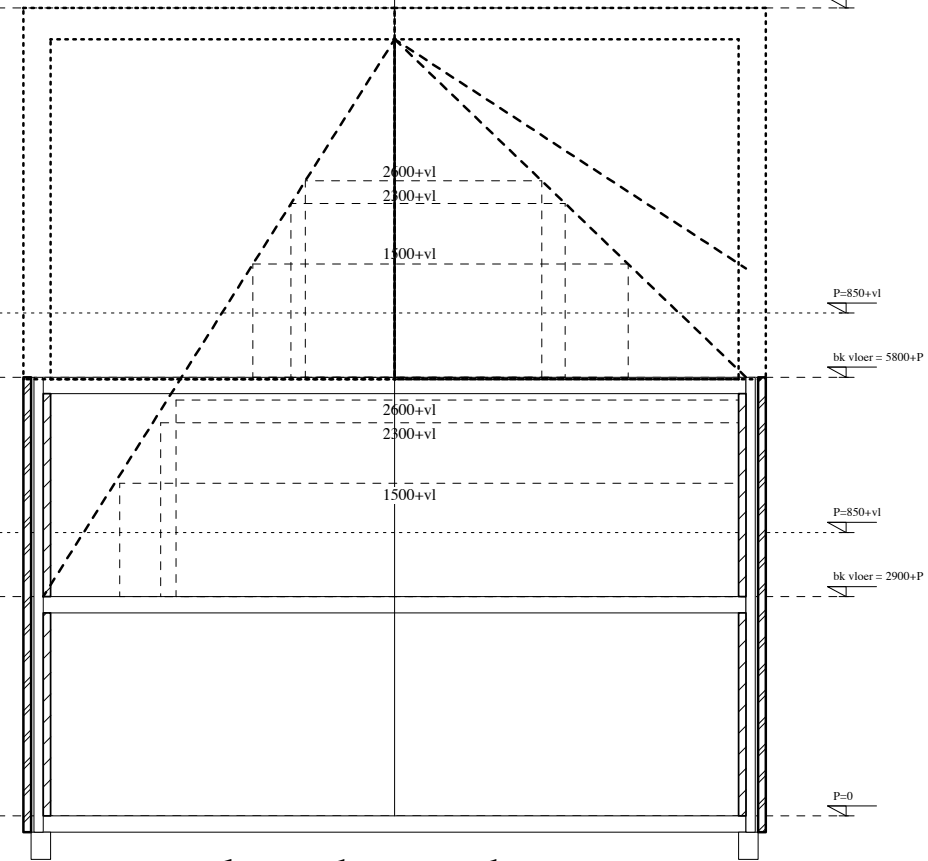

voorgevel

achtergevel

dwarsdoorsnede

langsdoorsnede

bg

5700

1e verdieping

5700

2e verdieping

5700

type 2f: 128 m² GBO
(pve 125 m²)

SCALA

VO-11 type 2f

Architecten
Oude Molstraat 36b
Postbus 134
telefoon
telefax
E-mail
URL

ir. mieke bosse, ir. peter drijver
2501 CC Den Haag
31(0)70-363 84 76
31(0)70-363 11 15
postbox@scala-architecten.nl
www.scala-architecten.nl