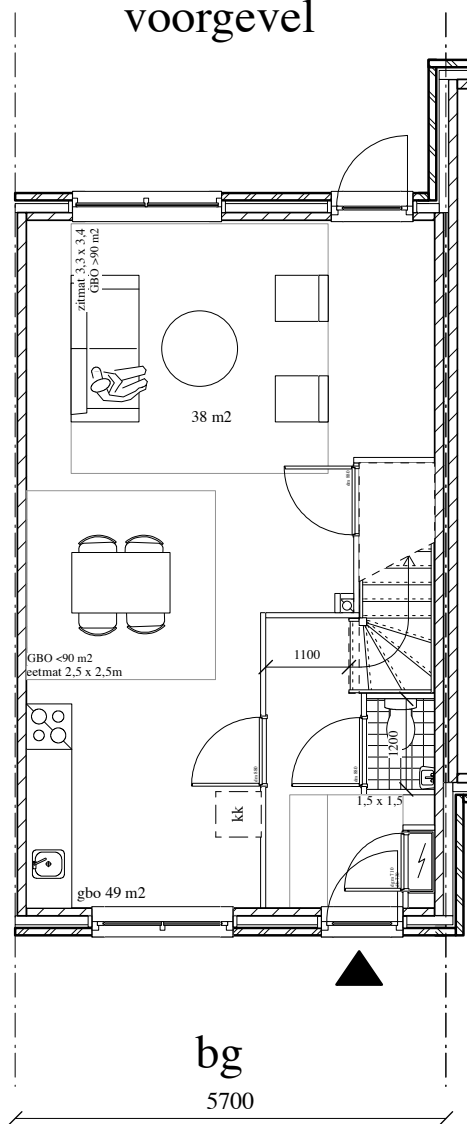

voorgevel

achtergevel

dwarsdoorsnede

langsdoorsnede

bg

5700

1e verdieping

5700

2e verdieping

5700

type 2f: 128 m² GBO
(pve 125 m²)

SCALA

VO-11 type 2f

Architecten
Oude Molstraat 36b
Postbus 134
telefoon
telefax
E-mail
URL

ir. mieke bosse, ir. peter drijver
2501 CC Den Haag
31(0)70-363 84 76
31(0)70-363 11 15
postbox@scala-architecten.nl
www.scala-architecten.nl