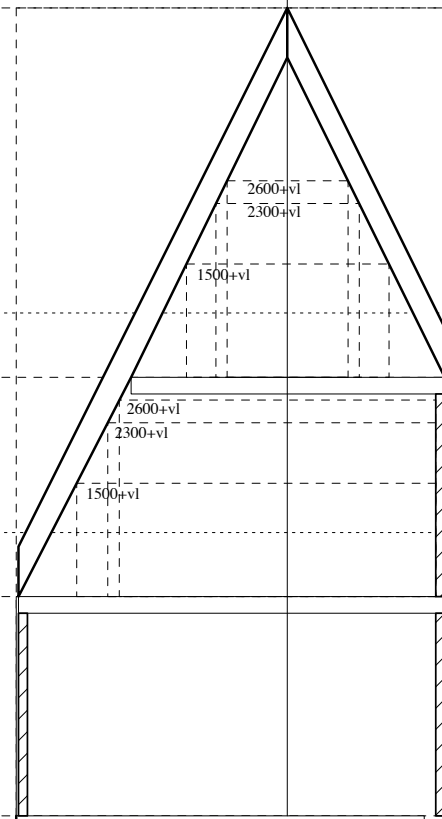

voorgevel

achtergevel

dwarsdoorsnede

langsdoorsnede

bg

5700

1e verdieping

5700

2e verdieping

5700

type 2f: 128 m² GBO
(pve 125 m²)

SCALA

VO-11 type 2f

Architecten
Oude Molstraat 36b
Postbus 134
telefoon
telefax
E-mail
URL

ir. mieke bosse, ir. peter drijver
2501 CC Den Haag
31(0)70-363 84 76
31(0)70-363 11 15
postbox@scala-architecten.nl
www.scala-architecten.nl