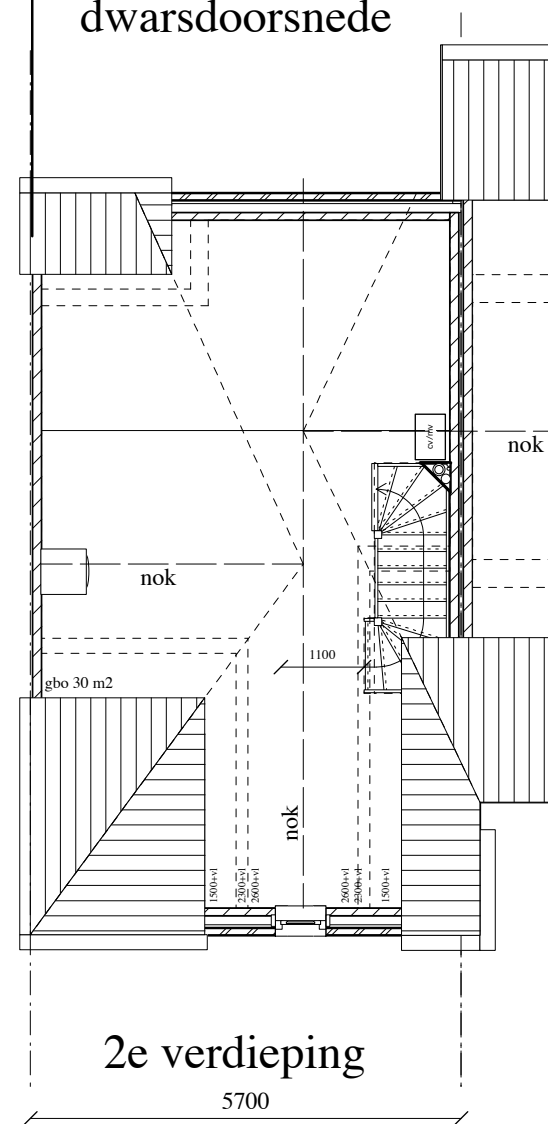

voorgevel

achtergevel

dwarsdoorsnede

langsdoorsnede

bg

5700

1e verdieping

5700

2e verdieping

5700

type 2f: 128 m² GBO
(pve 125 m²)

SCALA

VO-11 type 2f

Architecten
Oude Molstraat 36b
Postbus 134
telefoon
telefax
E-mail
URL

ir. mieke bosse, ir. peter drijver
2501 CC Den Haag
31(0)70-363 84 76
31(0)70-363 11 15
postbox@scala-architecten.nl
www.scala-architecten.nl