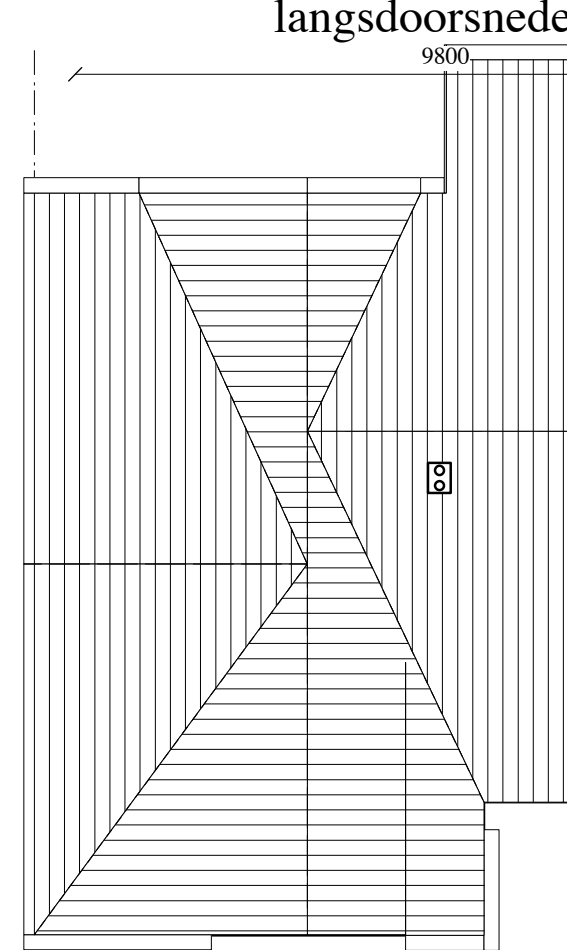

voorgevel

achtergevel

dwarsdoorsnede

langsdoorsnede

bg

5700

1e verdieping

5700

2e verdieping

5700

type 2f: 128 m² GBO
(pve 125 m²)

SCALA

VO-11 type 2f

Architecten
Oude Molstraat 36b
Postbus 134
telefoon
telefax
E-mail
URL

ir. mieke bosse, ir. peter drijver
2501 CC Den Haag
31(0)70-363 84 76
31(0)70-363 11 15
postbox@scala-architecten.nl
www.scala-architecten.nl