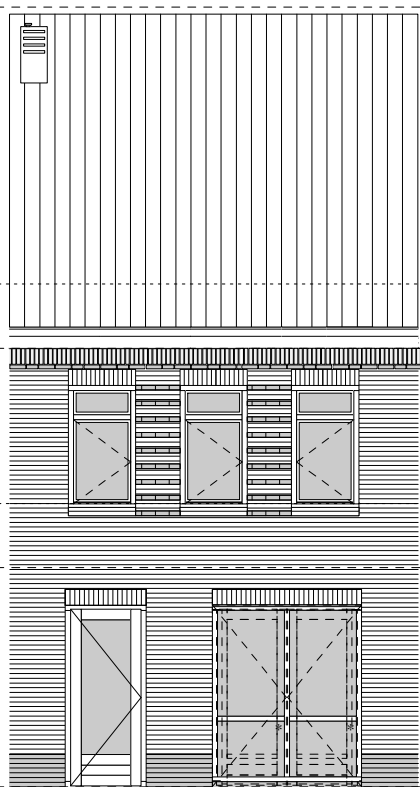

voorgevel
5400

achtergevel
5400

dwarsdoorsnede
5400

langsdoorsnede
9200

bg

1e verdieping

2e verdieping

type 1e: 110 m2 GBO (pve 110 m2)