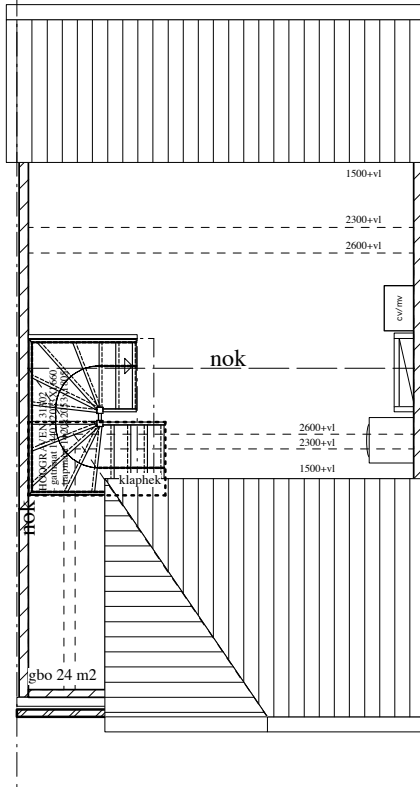

voorgevel
5400

achtergevel
5400

dwarsdoorsnede
5400

langsdoorsnede
9200

bg

1e verdieping

2e verdieping

type 1e: 110 m2 GBO (pve 110 m2)