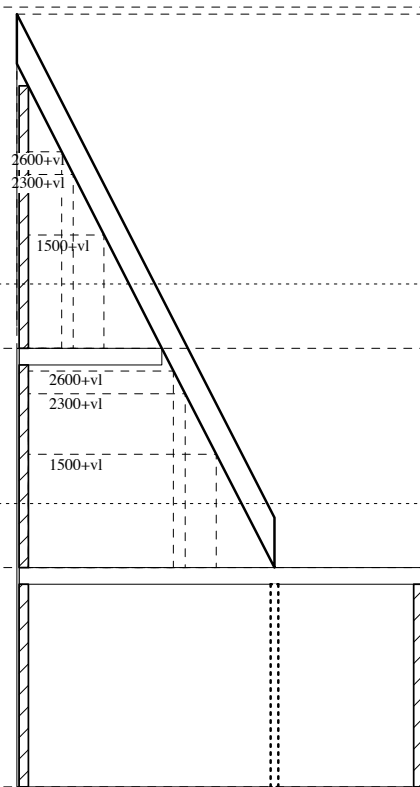

voorgevel
5400

achtergevel
5400

dwarsdoorsnede
5400

langsdoorsnede
9200

bg

1e verdieping

2e verdieping

type 1e: 110 m2 GBO (pve 110 m2)