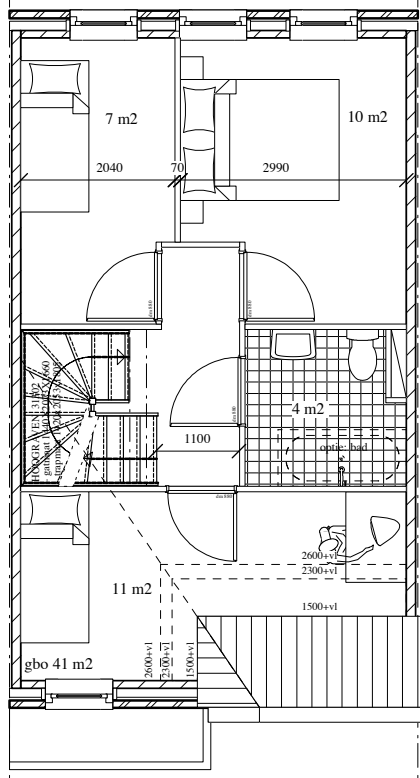

voorgevel
5400

achtergevel
5400

dwarsdoorsnede
5400

langsdoorsnede
9200

bg

1e verdieping

2e verdieping

type 1e: 110 m2 GBO (pve 110 m2)