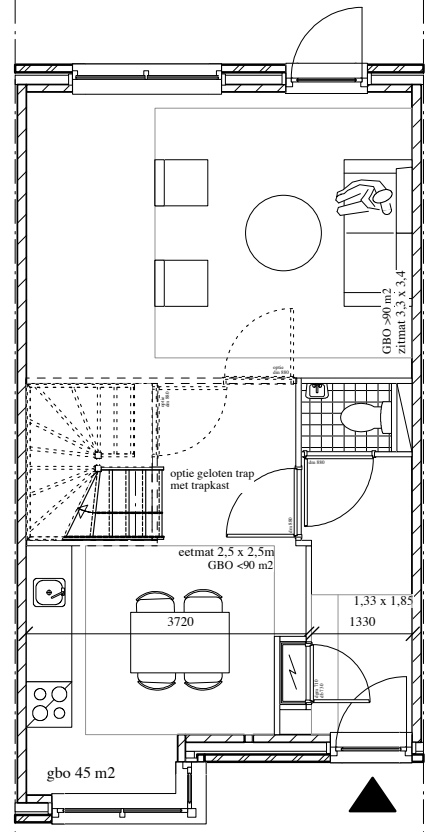

voorgevel
5400

achtergevel
5400

dwarsdoorsnede
5400

langsdoorsnede
9200

bg

1e verdieping

2e verdieping

type 1e: 110 m2 GBO (pve 110 m2)