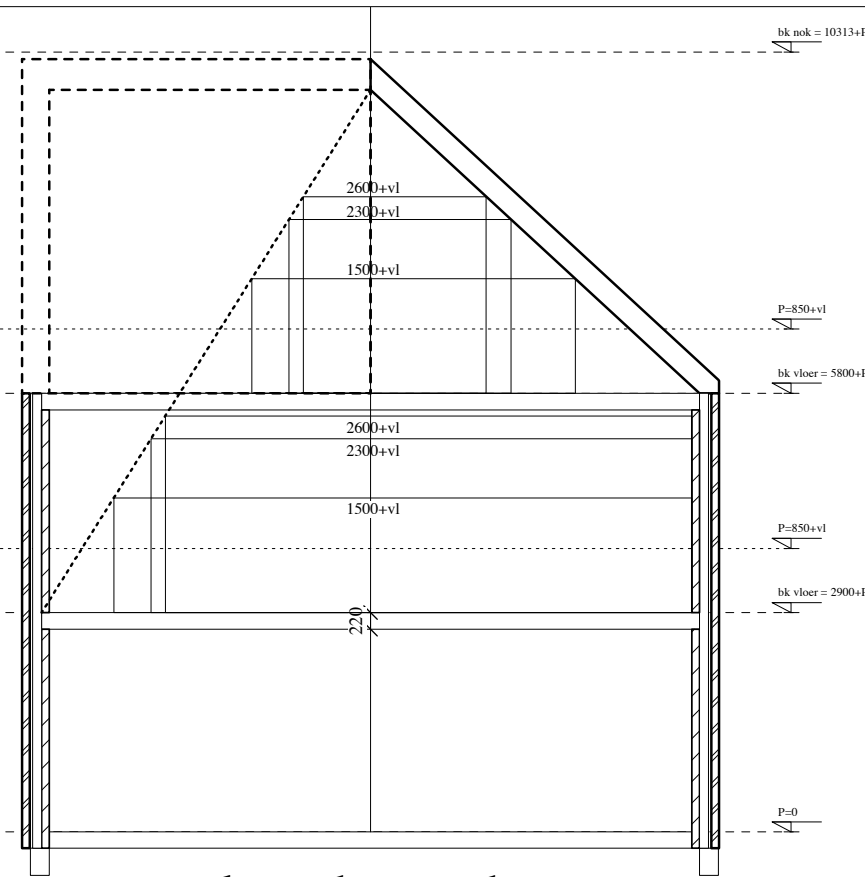

voorgevel
5400

achtergevel
5400

dwarsdoorsnede
5400

langsdoorsnede
9200

bg

1e verdieping

2e verdieping

type 1e: 110 m2 GBO (pve 110 m2)

VO 413
 1:100
 18 januari 2008
 413 woningtypes 080118.mcd